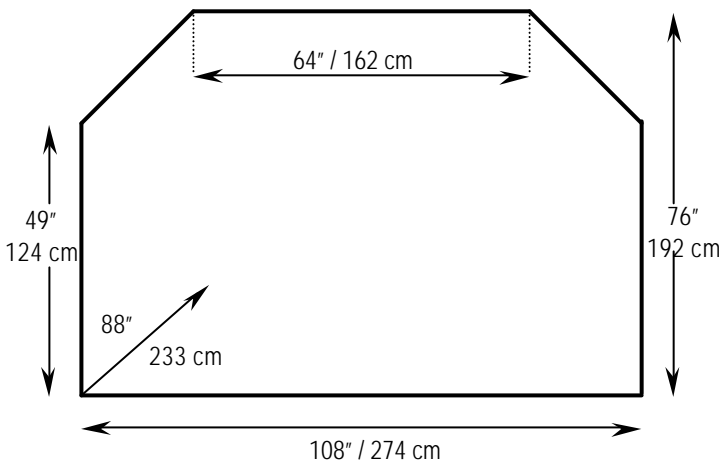

Lockheed L188 Electra

MAIN CABIN DIMENSIONS

Length	867" / 20.02 m
Width	108" / 2.74 m
Height	76" / 1.93 m
Volume cabin	3.200 ft ³ / 91 m ³
Volume fwd belly	253.44 ft ³ / 7.2 m ³
Volume rear belly	274.56 ft ³ / 7.8 m ³

FLOOR RATING

Cabin std	54 lb/ft ² - 263 kgs/m ²
Belly	45 lb/ft ² - 220 kgs/m ²
Wt limit in fwd belly	3.230 lb - 1.465 kgs
Wt limit in rear belly	4.056 lb - 1.840 kgs
Max limitation per position as per below	

NORMAL PALLETISATION ARRANGEMENT

Max bay weights in kgs *** Subject to Weight & Balance limitations

8 1/2 ULD 108" x 88" / 274 cm x 223 cm

MAXIMUM 108" PALLET CONTOUR

ULD Volume : 374 ft³ / 10.6 m³

MAXIMUM PACKAGE LENGTH

Belly loading - All figures in centimeters

Width	13	25	38	51	64	76	89	102	114
Height	Package length in centimeters								
13	363	348	287	244	213	188	163	142	127
25	363	310	269	239	213	188	163	142	127
30	353	302	267	239	213	188	163	142	127
36	343	297	267	239	213	188	163	142	127
41	335	295	264	239	213	188	163	142	127
46	330	292	264	239	213	188	163	142	127
51	325	292	264	239	213	188	163	142	127
56	323	292	264	239	213	188	163	142	127
61	320	290	264	239	213	188	163	142	127
66	320	290	264	239	213	188	163	142	127
71	318	290	264	239	213	188	163	142	127
76	318	290	264	239	213	188	163	142	127
81	318	290	264	239	213	188	163	142	127
86	318	290	264	239	213	188	163	142	127